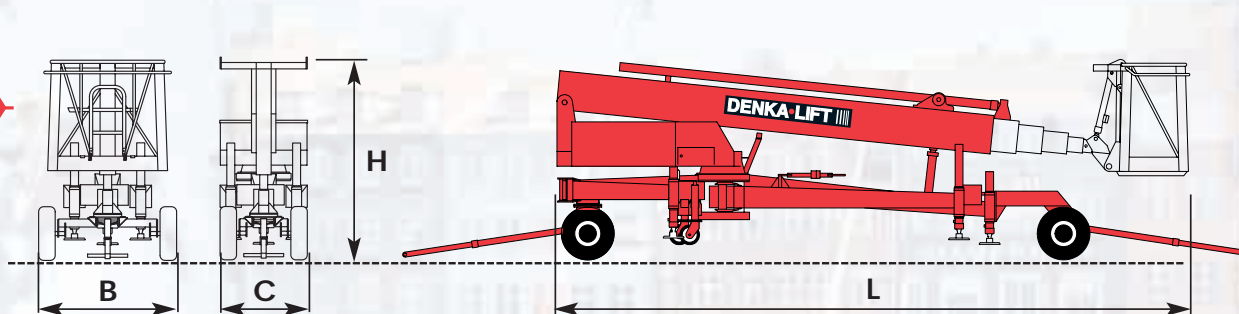

Mobiliteten og manøvrevennen er unik takket være de 2 hjulpar, der kan drejes omkring egen akse.

Max. arbejdshøjde fra 25-28 meter. En automatisk begrænsning af lastmomentet sikrer en optimal rækkevidde afhængig af last i kurven.

Enhver DENKA LIFT opfylder som minimum de strengeste sikkerhedsnormer. El- og hydrauliksystemet er overalt dobbeltsikret, cylindrene har slangebrudsventiler, og alle bevægelser er sikret med overtryksventiler.

Teleskopbommen er udført i special-extruderede aluminiumprofiler, der giver god stabilitet og lav vægt.

Kombinationen af bommens egenskaber og det trinløse styresystem giver brugeren i kurven en tryk og funktionel arbejdsplads.

Narrow er en fleksibel liftserie, der fås med batteridrift.

Den typiske anvendelse er indendørs vedligeholdelse af storcentre, kirker, lufthavne, atrier mv.

Tekniske data

Max arbejdshøjde

Støttebenskvadrat