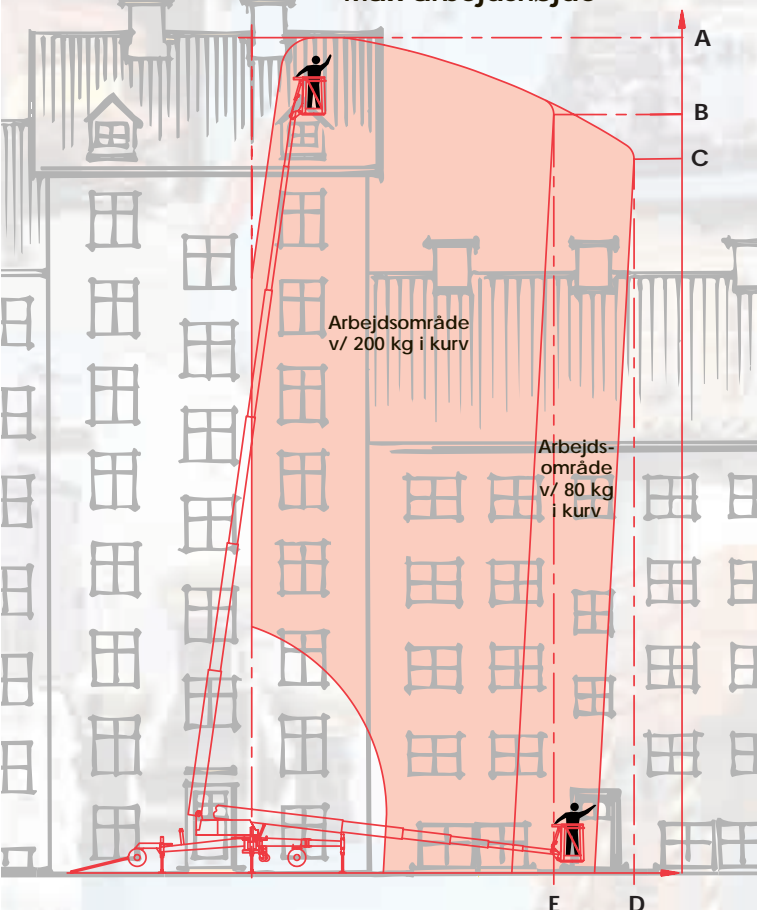

2. Proportional styring. Ukompliceret betjening af alle funktioner fra styrepulten i kurven.

3. Liften reduceres let og ubesværet i bredden, og når kurven er afmonteret, kan liften komme ind overalt, selv gennem smalle døråbninger.

Narrow er en fleksibel liftserie, der fås med batteridrift.

Den typiske anvendelse er indendørs vedligeholdelse af storcentre, kirker, lufthavne, atrier mv.

Tekniske data

Max arbejdshøjde

Støttebenskvadrat