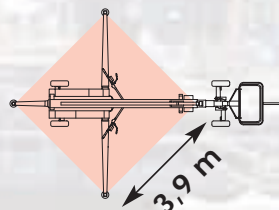

Mobiliteten og manøvrevennen er unik takket være de 2 hjulpar, der kan drejes omkring egen akse.

Max. arbejdshøjde fra 25-28 meter. En automatisk begrænsning af lastmomentet sikrer en optimal rækkevidde afhængig af last i kurven.

Standardmodel	DL25N	*)DL28N
Standard model		**)/1/2
Max. arbejdshøjde A	25,0 m	25,0/28,0 m*
Arbejdshøjde B	23,1 m	23,1/ - m
Arbejdshøjde C	21,8 m	22,0/24,4 m
Max. rækkevidde D	10,6 m	10,8/12,0 m
Rækkevidde E	8,9 m	8,1/ - m
Max. last i kurv	200 kg	200/120 kg
Krøjning	kont. 360°	kont. 360°
Transportmål		
Længde	7090 mm	7310 mm
Højde H	1970 mm	1970 mm
Max bredde B	1350 mm	1350 mm
Max bredde C	880 mm	880 mm
Egenvægt lift	2610 kg	2635 kg
Teleskoparm	5-trins alu	6-trins alu