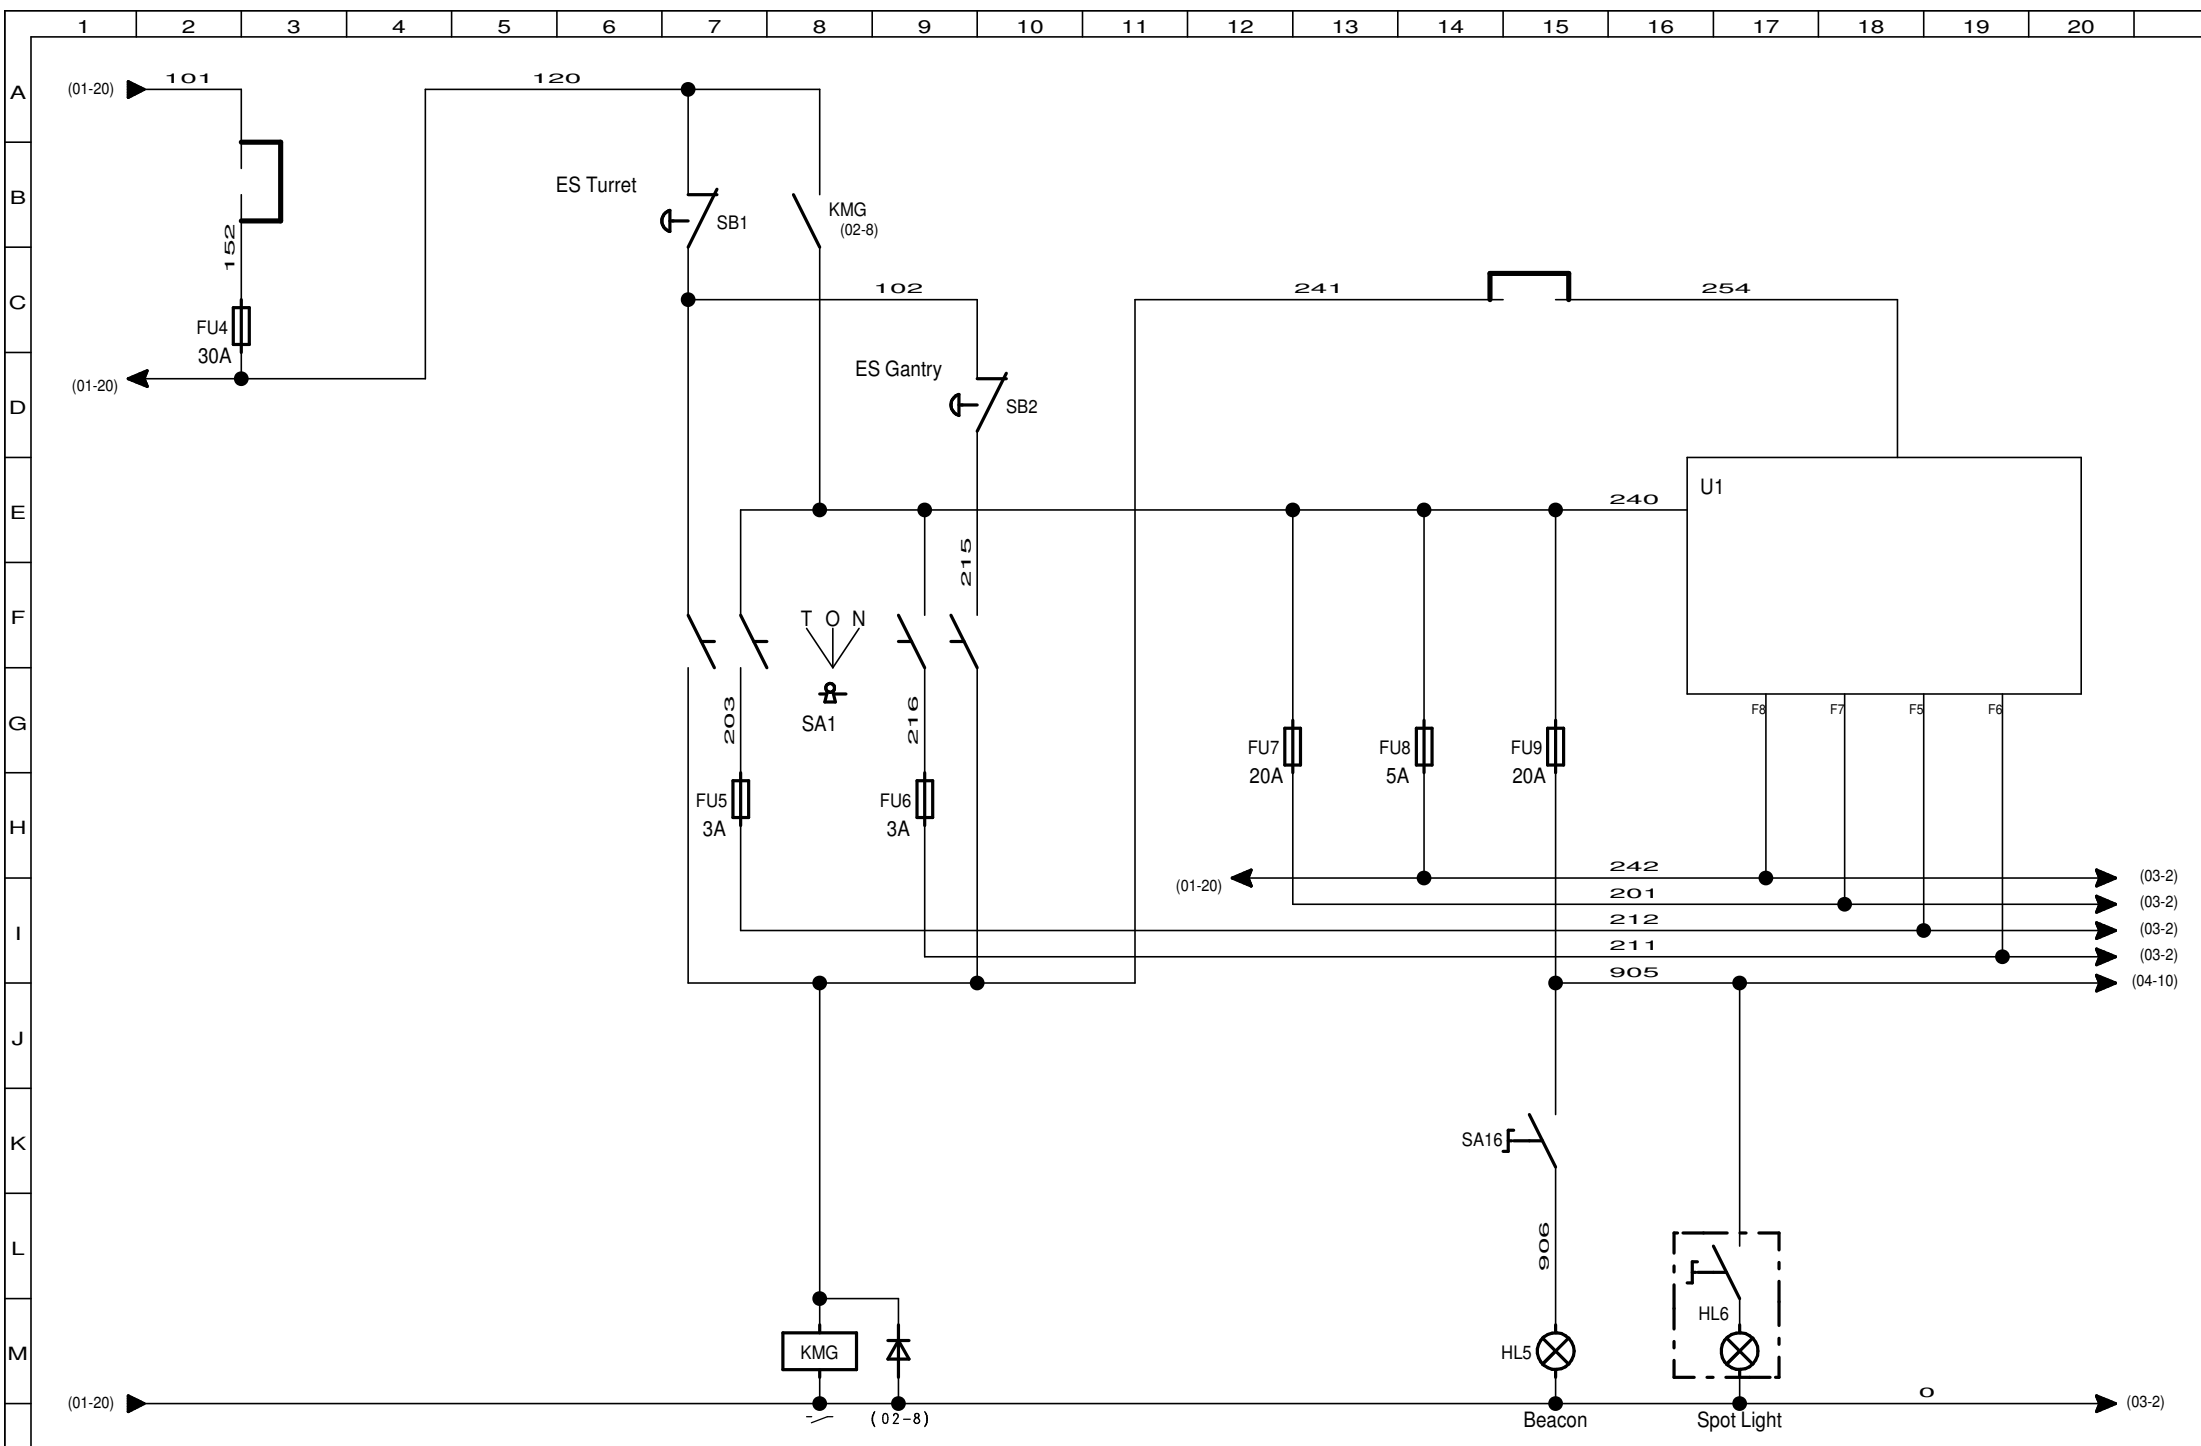

IND	DATE	MODIFICATION	VISA
f	14-03-2005	Supp 119 sur acc -DDM5069	BPT
c	10-01-2003	Inversion HL14	LDF
b	12-09-2002	Génératrice	LDF
a	09-07-2002	B7 à B10 NO	LDF

NBRE TOTAL DE FOLIOS
5

SCHEMAS

01

PINGUELY-HAULOTTE