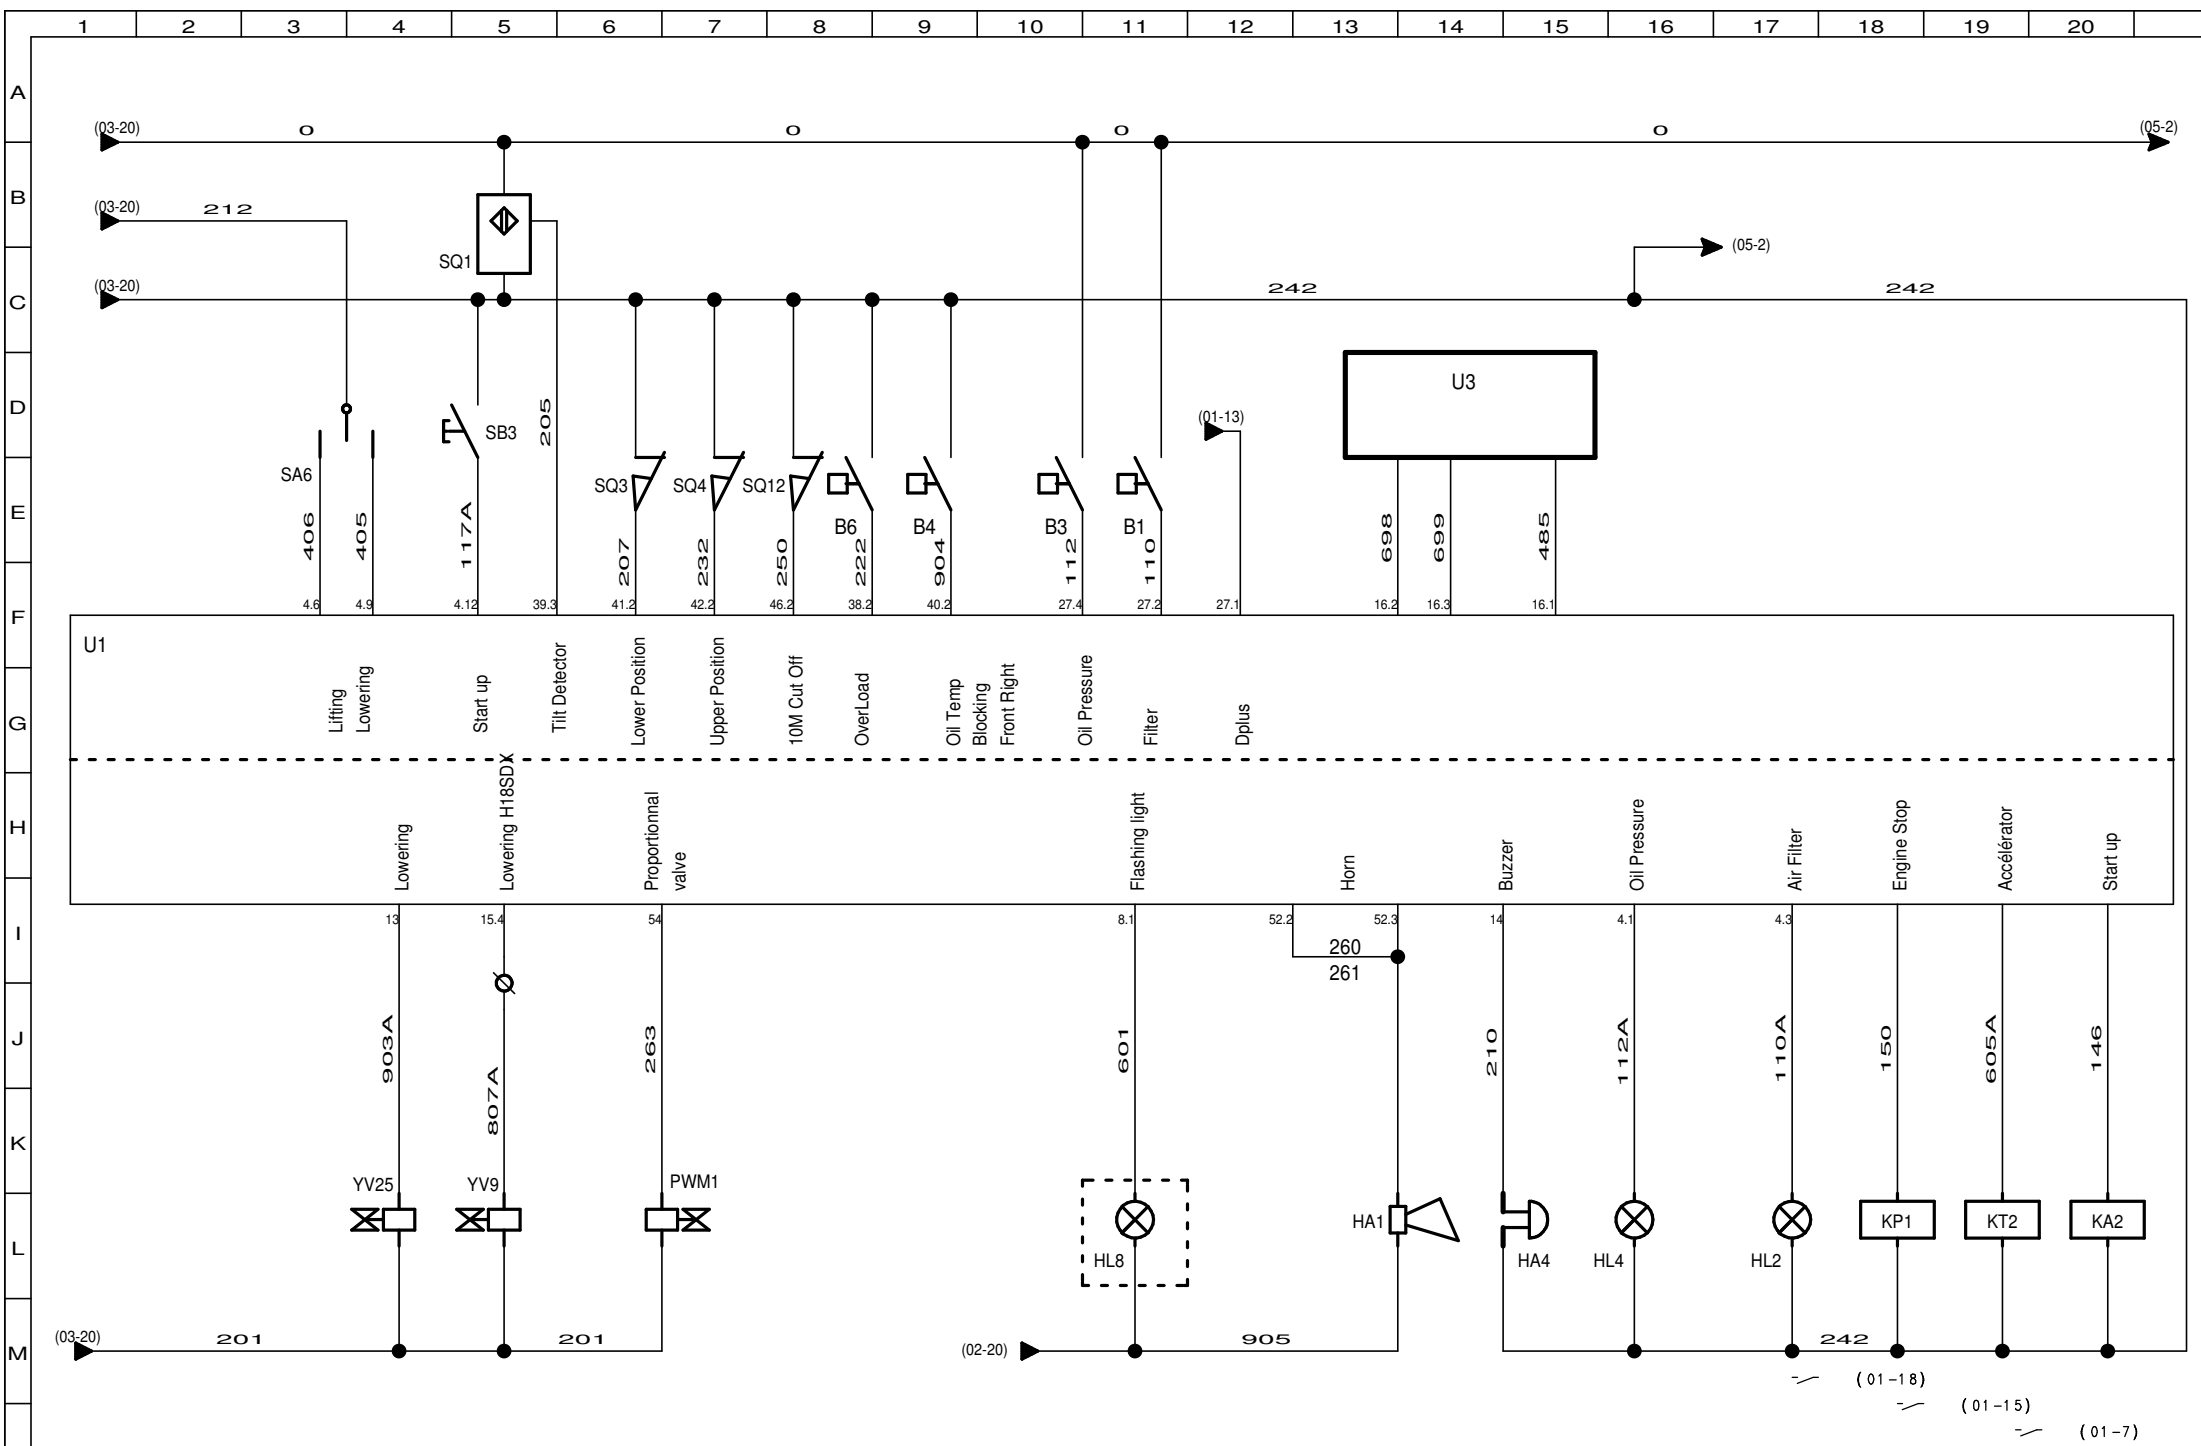

PINGUELY-HAULOTTE

La Péronnière
BP 9
42152 L'HORME

TEL: 04 77 29 24 24

DESSINE PAR
Laurent DI FLORIO

DATE DE CREATION
08-04-1999

VERIFIE PAR
Frédéric DENEZE

DATE DE VERIFICATION
30-04-1999

H12-15-18 SX (Hatz)
E563h

IND	DATE	MODIFICATION	VISA
h	17-01-2006	Ajout HL8/BEFLC06 018	FLE
f	14-03-2005	coup 8M -> 10M - DDM5069	BPT

NBRE TOTAL DE FOLIOS
5

SCHEMAS

04