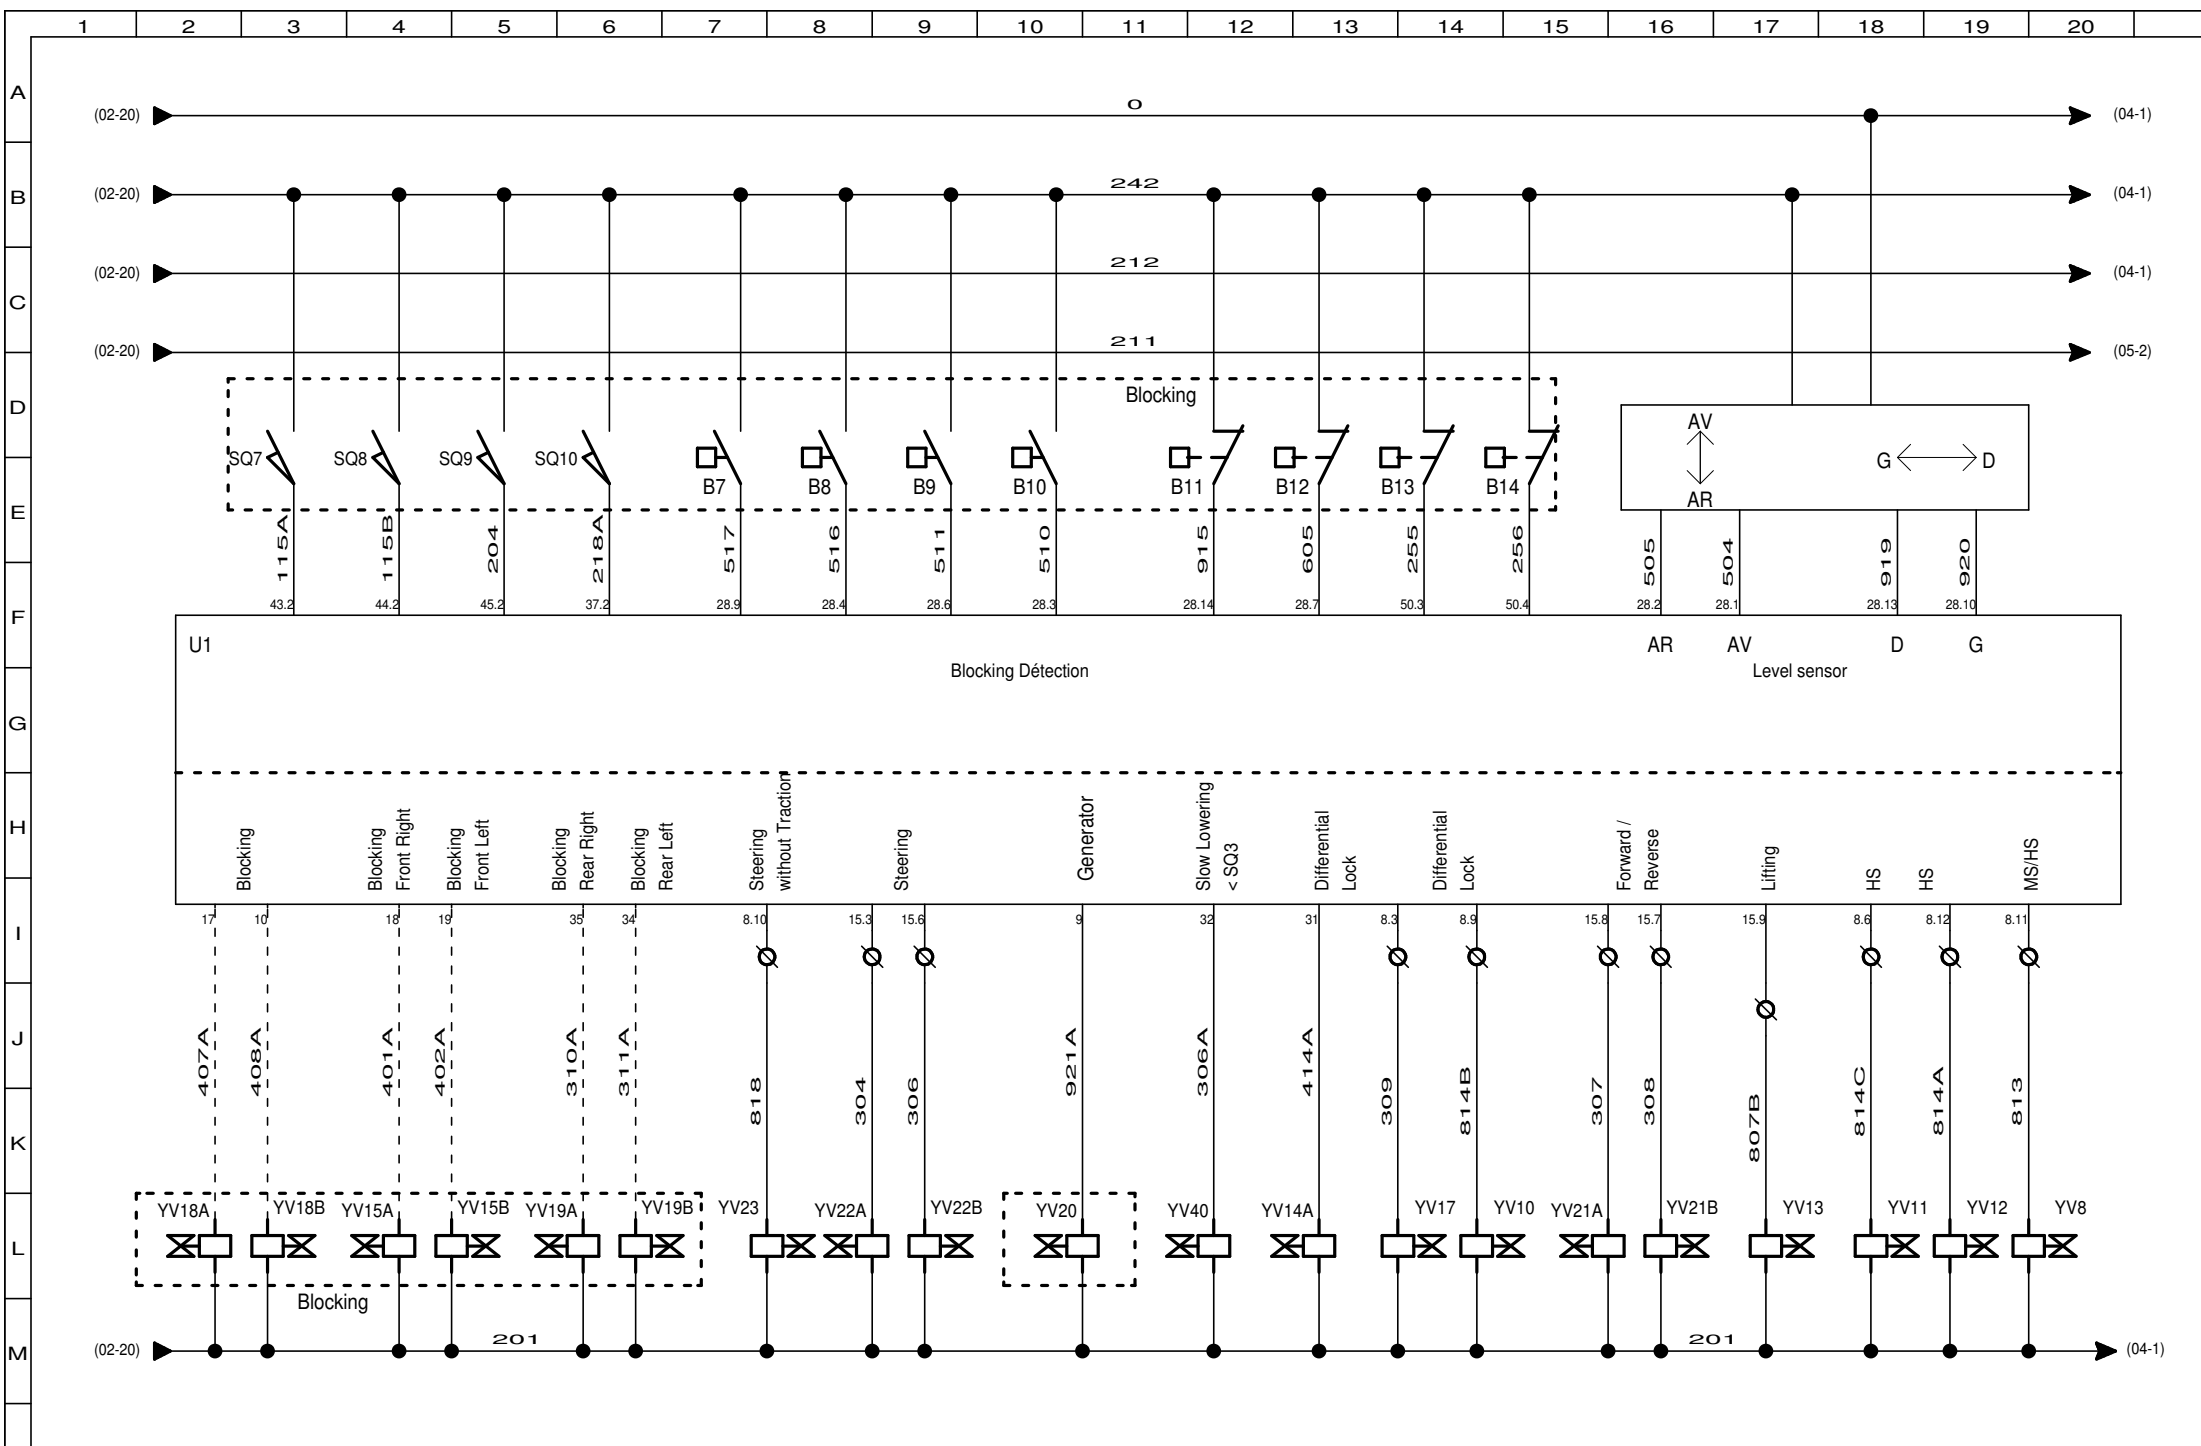

IND	DATE	MODIFICATION	VISA
f	14-03-2005	Supp 119 sur acc -DDM5069	BPT
c	10-01-2003	Inversion HL14	LDF
b	12-09-2002	Génératrice	LDF
a	09-07-2002	B7 à B10 NO	LDF

NBRE TOTAL DE FOLIOS
5

SCHEMAS

01

PINGUELY-HAULOTTE

La Péronnière
BP 9
42152 L'HORME
TEL: 04 77 29 24 24

DESSINE PAR
Laurent DI FLORIO

DATE DE CREATION
08-04-1999

VERIFIE PAR
Frédéric DENEZE

DATE DE VERIFICATION
30-04-1999

H12-15-18 SX (Hatz)
E563h

IND	DATE	MODIFICATION	VISA	NBRE TOTAL DE FOLIOS
e	05-02-2004	Mod câbl SA1-NEBEFLC04039	FLE	

SCHEMAS

02

PINGUELY-HAULOTTE

La Péronnière
BP 9
42152 L'HORME

TEL: 04 77 29 24 24

DESSINE PAR
Laurent DI FLORIO

DATE DE CREATION
08-04-1999

VERIFIE PAR
Frédéric DENEZE

DATE DE VERIFICATION
30-04-1999

H12-15-18 SX (Hatz)
E563h

IND	DATE	MODIFICATION	VISA
h	17-01-2006	Ajout HL8/BEFLC06 018	FLE
f	14-03-2005	coup 8M -> 10M - DDM5069	BPT

NBRE TOTAL DE FOLIOS
5

SCHEMAS

04